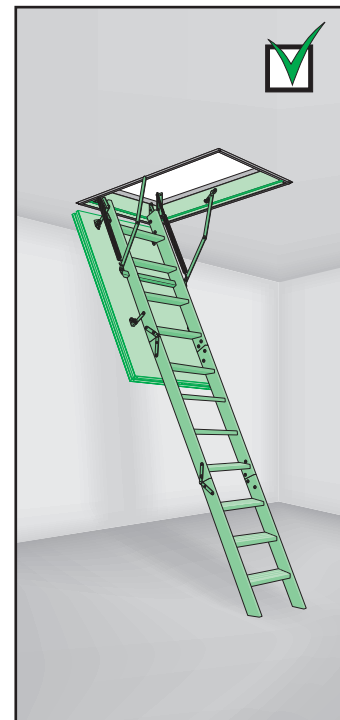

- CZ MONTÁŽ POKLOPU
- DE MONTAGE VON ÖFFNUNGSKLAPPE
- DK MONTERING AF LOFTLEM
- ES INSTALACIÓN DE TRAMPILLA
- FR INSTALLATION DE TRAPPE
- GB HATCH INSTALLATION
- HU AJTÓLAP FELRÖGZÍTÉSE
- IT MONTAGGIO DELLA BOTOLA
- LT PALĖPĖS LAIPTŲ DANGČIO UŽFIKSAVIMAS
- LV LŪKAS VĀKA MONTĀŽA
- PL MONTAŻ KLAPY
- RO PRINDERE UȘĂ
- RU МОНТАЖ КРЫШКИ
- SK MONTÁŽ POKLOPU
- UA МОНТАЖ КРИШКИ